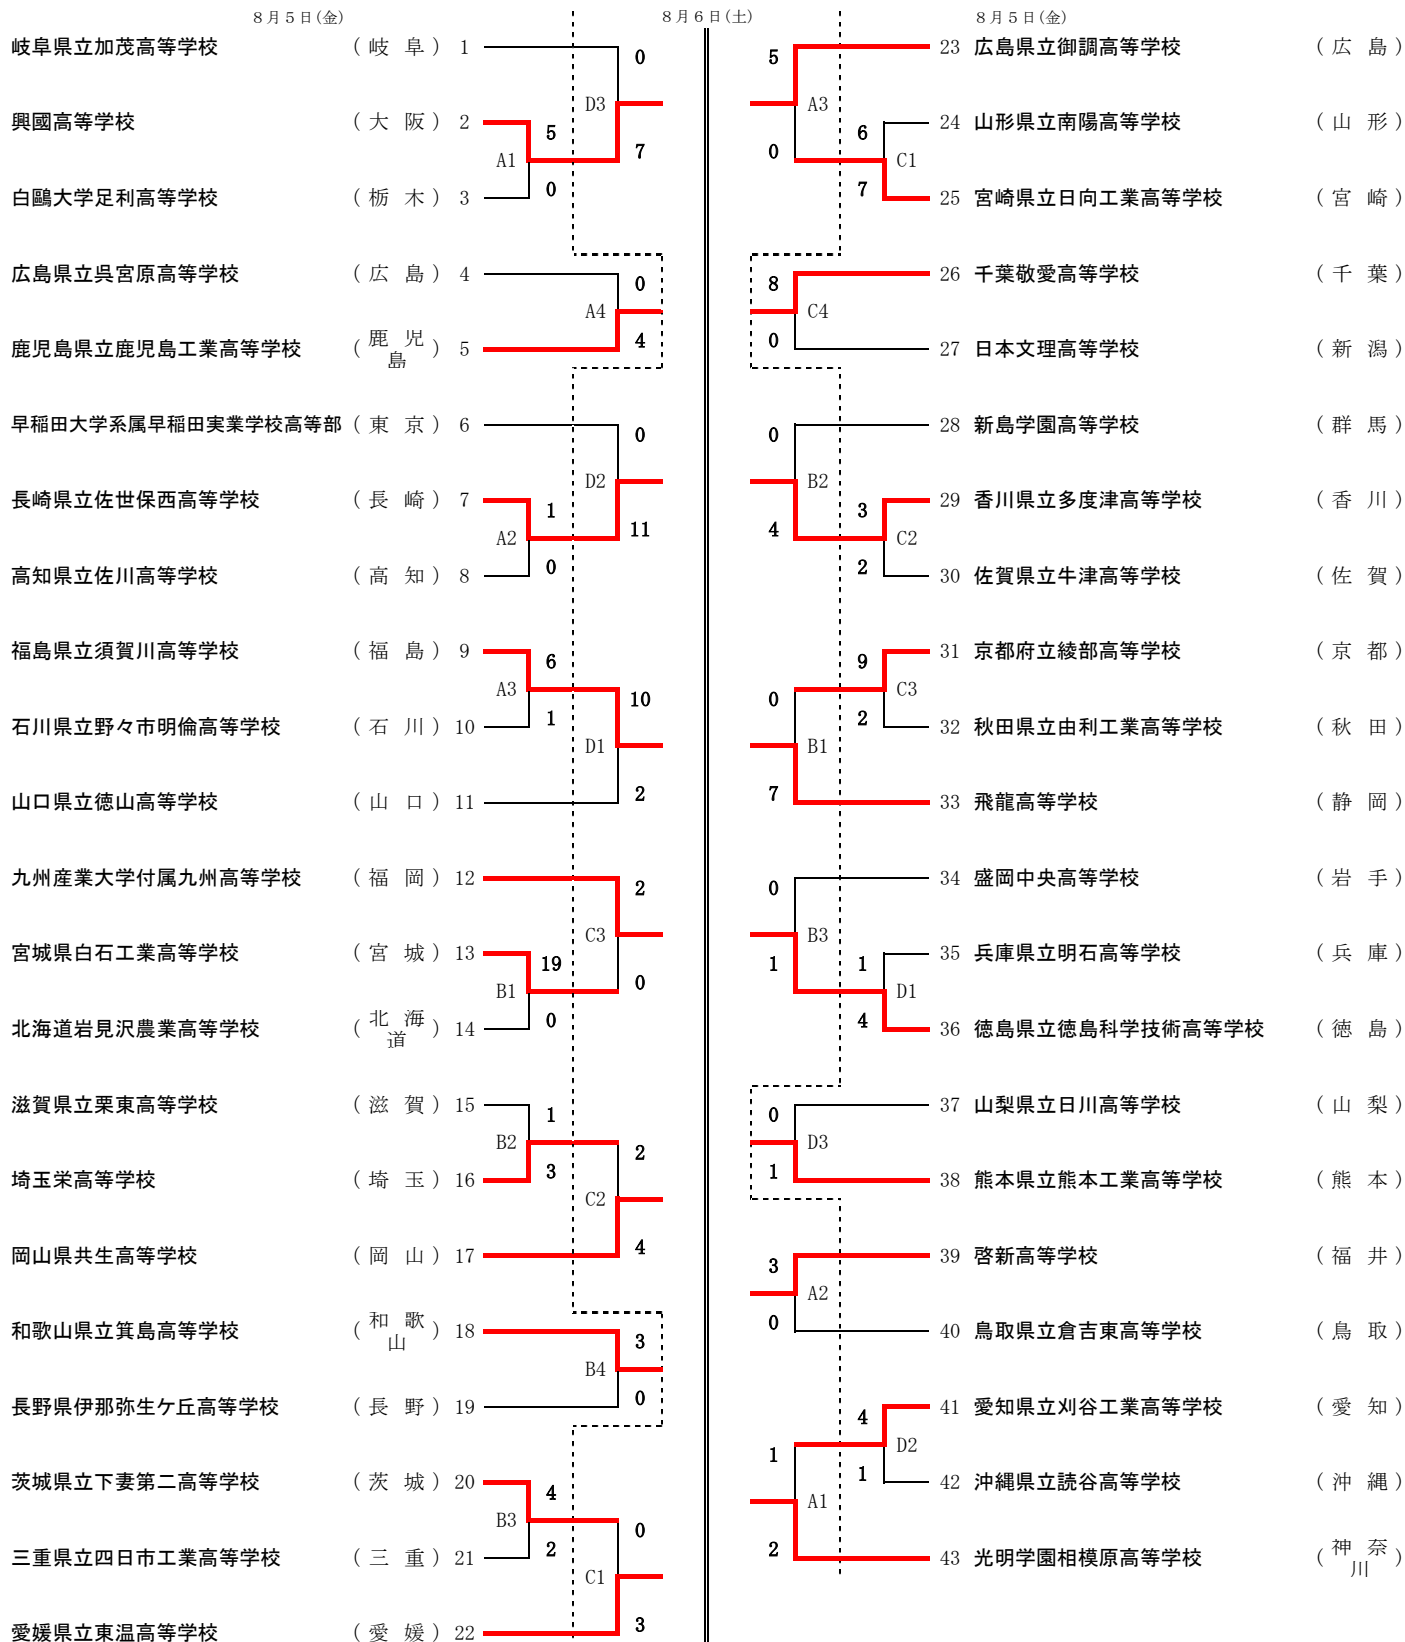

平成28年度第51回全日本高等学校男子ソフトボール選手権大会

【期間】 平成28年8月5日(金)～8月8日(月)
 【会場】 尾道市御調ソフトボール球場 A球場～D球場

【時間】 第1試合 9:00
 第2試合 11:00
 第3試合 13:00
 第4試合 15:00